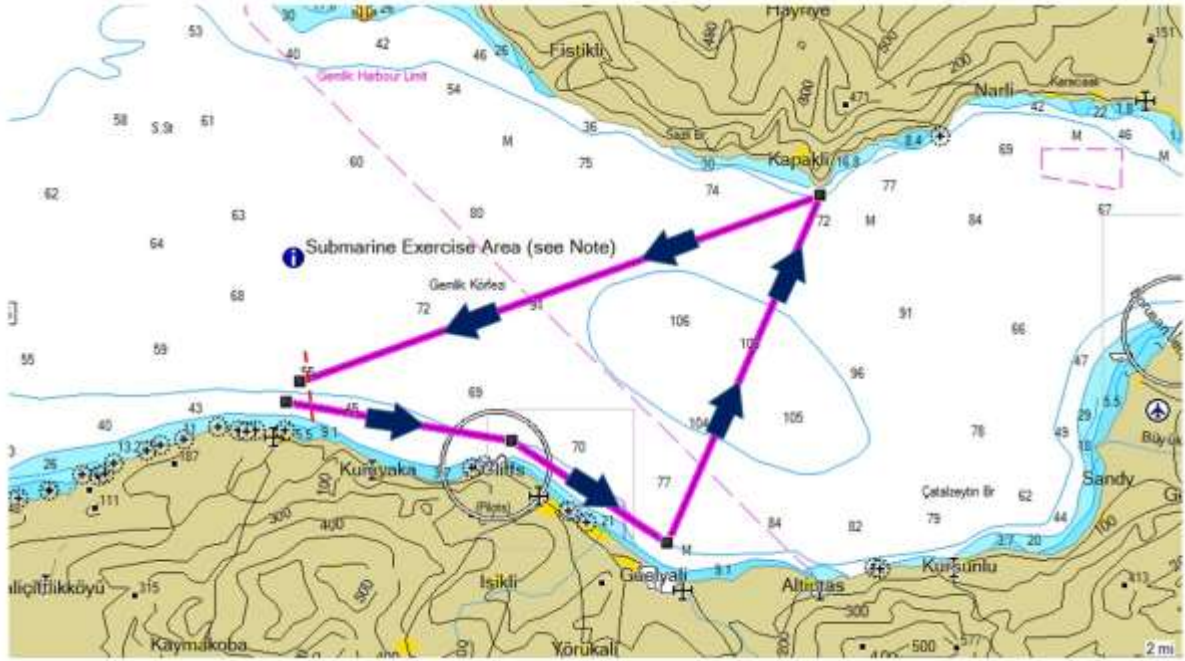

## **8 MESAFE**

**8.1** Yarış mesafesi sosis rotalarda Komite tarafından belirlenecektir. Coğrafi rotada tüm sınıflar için yaklaşık 24 mildir. Alternatif rotada Yaklaşık 15 mildir.

**9.2** 28 Ekim Cumartesi günü ilk uyarı işareti saati 10.50 olacaktır, **IRC I, IRC gezi ve Destek sınıfı Birlikte start edecektir. IRC II sınıfları 10 dakika sonra start edecektir** BYK Genel Yarış Talimatı 2017 Madde 12.2 geçerlidir.

29 Ekim 2017 Pazar ilk uyarı işareti saati 12.20'dir. **IRC I, IRC gezi ve Destek sınıfı Birlikte start edecektir. IRC II sınıfları 10 dakika sonra start edecektir.** Start etme süresi coğrafi rota yarışında 30, sosis rotada 15 dakikadır.

## ROTA KARTI: